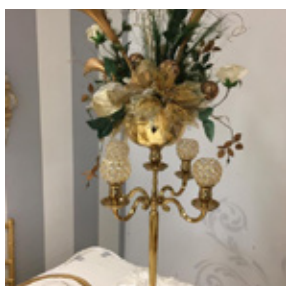

FLOWER SETTING
$27.00